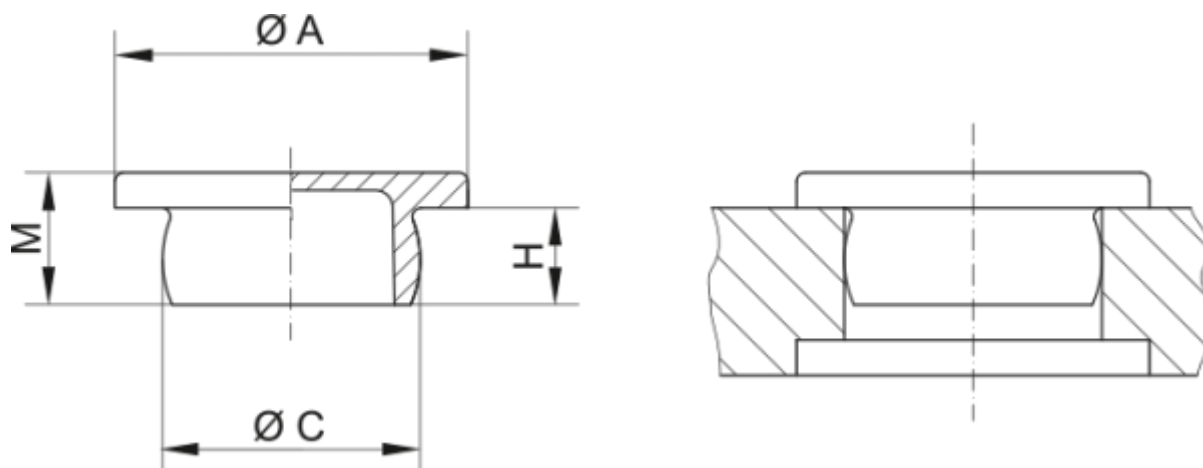

Varenummer: 59GPN300F242
Beskrivelse: KLEE Endeprop GPN 300F - Ø 31

Mål

A = 36
C = 31
H = 12
M = 15